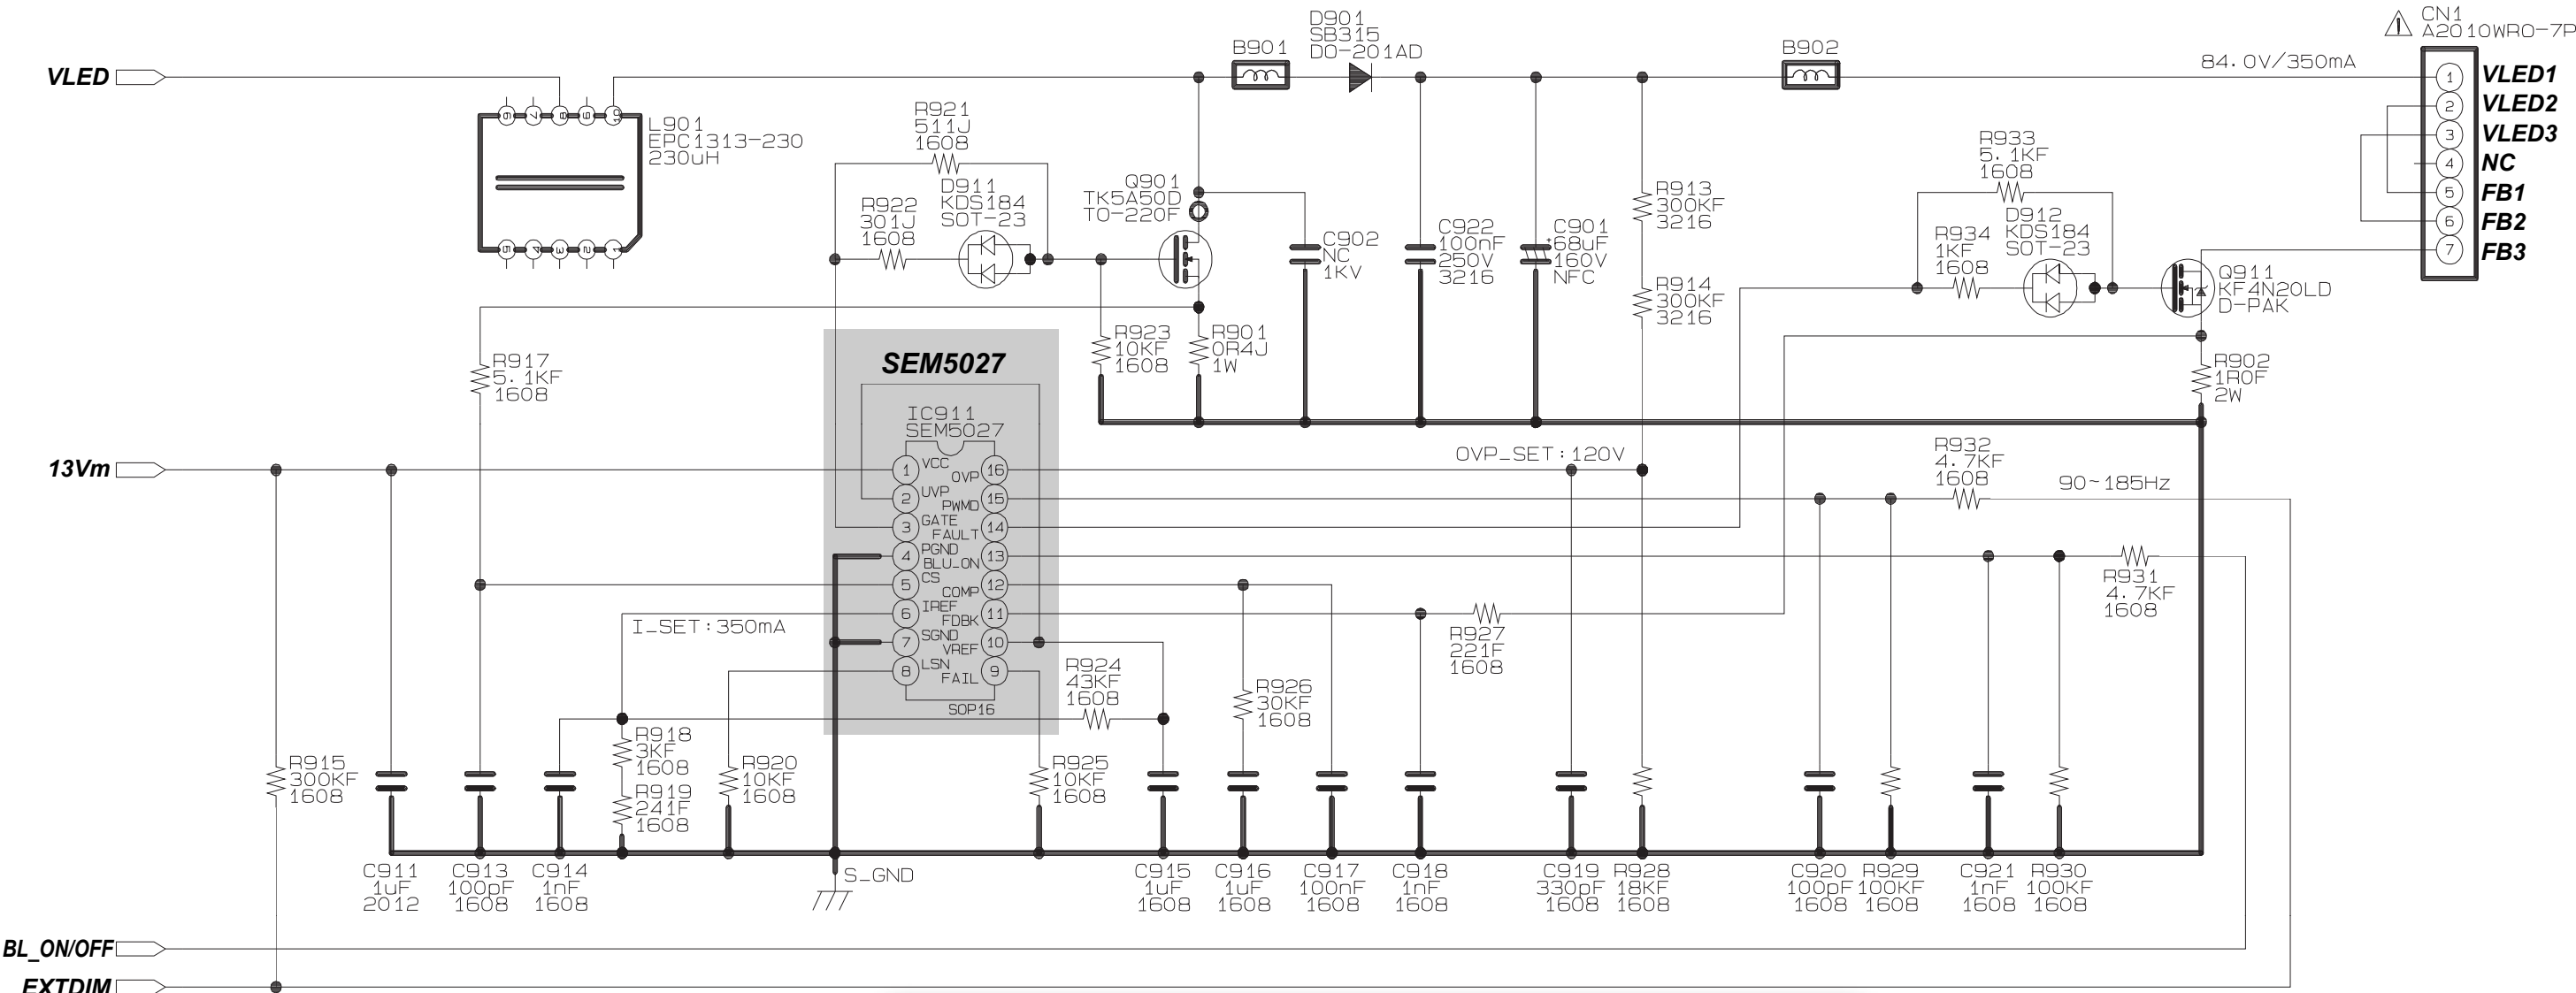

Układ sterownika SEM5027 podświetlenia diodami LED odbiorników 39"

Układ sterownika SEM5027 podświetlenia diodami LED odbiorników 32"