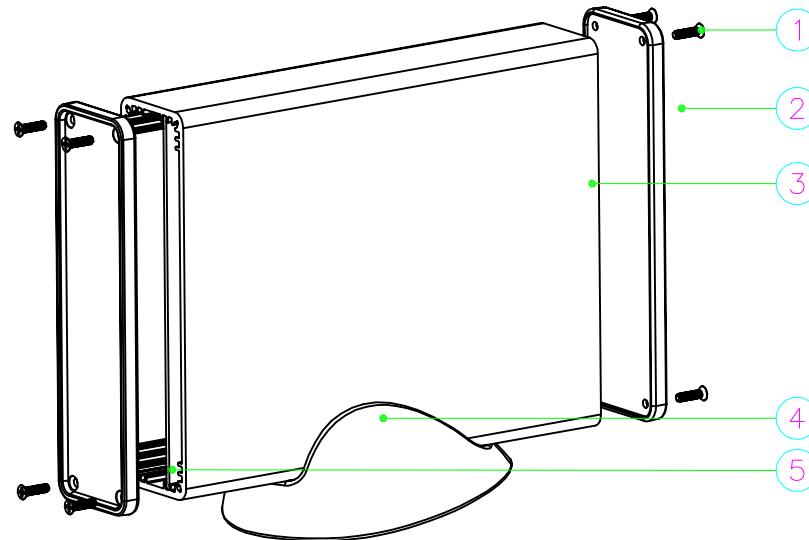

SEC A-A

衬板

SEC B-B

5	衬板	铝	1	*	
4	脚座	PP	1	*	
3	铝型材	铝	1	*	
2	盖板	ABS	2	*	
1	螺丝	铁	8	KM2. 5*10	
序号	零件名称	材料	数量	配件编号	备注
制图	审核	批准	产品名称	铝型材	视图
Drawing	Auditing	Confirm	Product Name		Project View
			产品型号	BAD 11004 W160	图纸比例
			Product Type		Drawing Scale
					1:1 (MM)