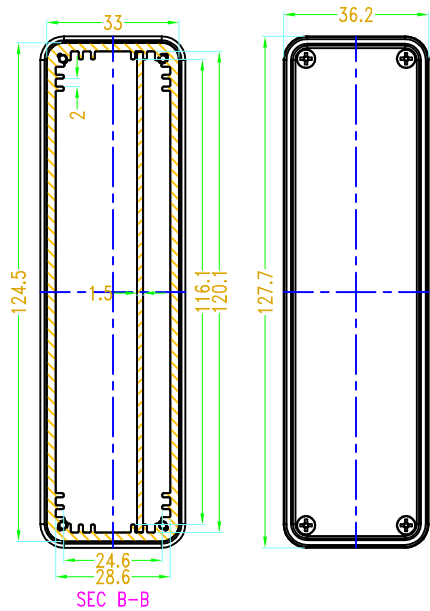

SEC A-A

衬板

SEC B-B

5	衬板	铝	1	*	
4	脚座	PP	1	*	
3	铝型材	铝	1	*	
2	盖板	ABS	2	*	
1	螺丝	铁	8	KM2. 5*10	
序号	零件名称	材料	数量	配件编号	备注
制图	审核	批准	产品名称	铝型材	视图
Drawing	Auditing	Confirm	Product Name		Project View
			产品型号	BAD 11004 W160	图纸比例
			Product Type		Drawing Scale
					1:1 (MM)