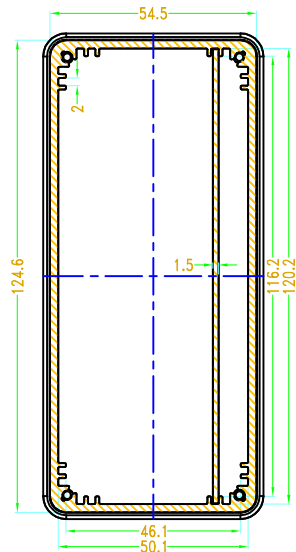

衬板

SEC B-B

SEC A-A

5	衬板	铝	1	*	
4	脚座	ABS	1	BPT 19001	
3	铝型材	铝	1	*	
2	盖板	ABS	2	*	
1	螺丝	铁	8	KM3*10	
序号	零件名称	材料	数量	配件编号	备注
制图	审核	批准	产品名称	铝型材	视图
Drawing	Auditing	Confirm	Product Name		Project View
			产品型号	BAD 11008 W180	图纸比例
			Product Type		Drawing Scale
					1:1 (MM)