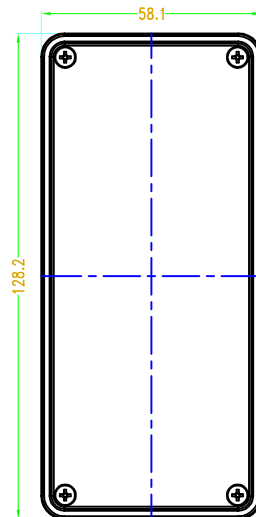

衬板

SEC B-B

SEC A-A

5	衬板	铝	1	*	
4	脚座	ABS	1	BPT 19001	
3	铝型材	铝	1	*	
2	盖板	ABS	2	*	
1	螺丝	铁	8	KM3*10	
序号	零件名称	材料	数量	配件编号	备注
制图	审核	批准	产品名称	铝型材	视图
Drawing	Auditing	Confirm	Product Name		Project View
			产品型号	BAD 11008 W180	图纸比例
			Product Type		Drawing Scale
					1:1 (MM)