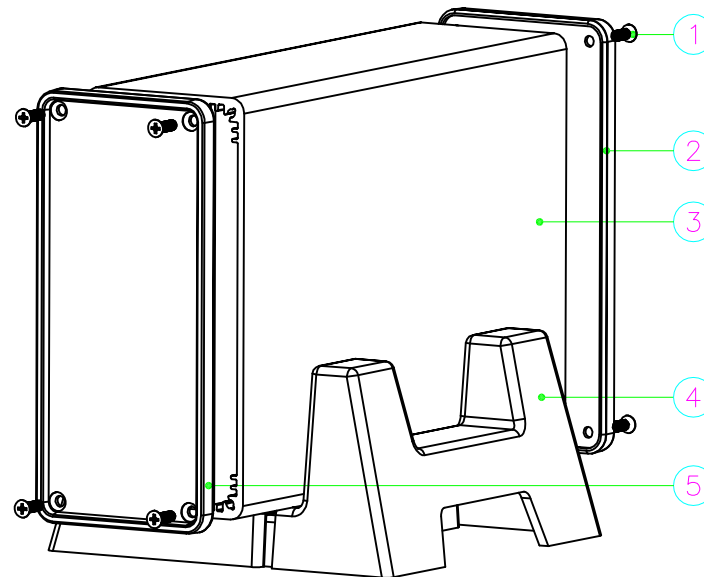

衬板

SEC B-B

SEC A-A

5	衬板	铝	1	*	
4	脚座	ABS	1	BPT 19001	
3	铝型材	铝	1	*	
2	盖板	ABS	2	*	
1	螺丝	铁	8	KM3*10	
序号	零件名称	材料	数量	配件编号	备注
制图	审核	批准	产品名称	铝型材	视图
Drawing	Auditing	Confirm	Product Name		Project View
			产品型号	BAD 11008 W180	图纸比例
			Product Type		Drawing Scale
					1:1 (MM)