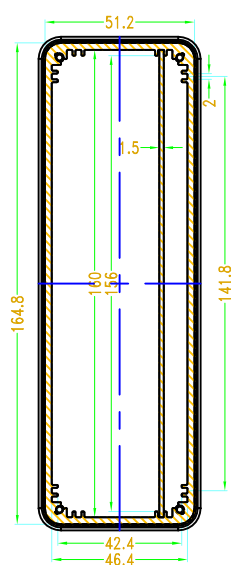

SEC A-A

衬板

SEC B-B

5	衬板	铝	1	*	
4	脚座	ABS	1	BPT 19001	
3	铝型材	铝	1	*	
2	盖板	ABS	2	*	
1	螺丝	铁	8	KM3*10	
序号	零件名称	材料	数量	配件编号	备注
制图	审核	批准	产品名称	铝型材	视图
Drawing	Auditing	Confirm	Product Name		Project View
			产品型号	BAD 11011 W220	图纸比例
			Product Type		Drawing Scale
					1:1 (MM)