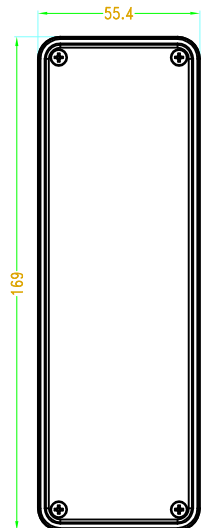

SEC A-A

衬板

SEC B-B

5	衬板	铝	1	*	
4	脚座	ABS	1	BPT 19001	
3	铝型材	铝	1	*	
2	盖板	ABS	2	*	
1	螺丝	铁	8	KM3*10	
序号	零件名称	材料	数量	配件编号	备注
制图	审核	批准	产品名称	铝型材	视图
Drawing	Auditing	Confirm	Product Name		Project View
			产品型号	BAD 11011 W220	图纸比例
			Product Type		Drawing Scale
					1:1 (MM)