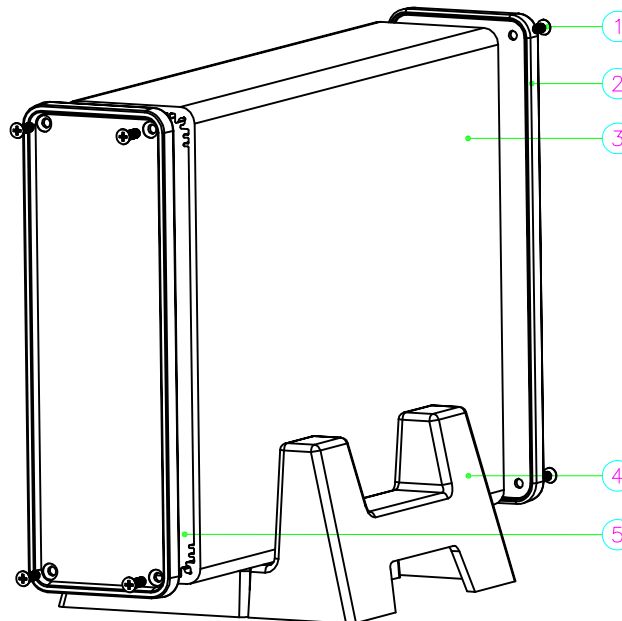

SEC A-A

衬板

SEC B-B

5	衬板	铝	1	*	
4	脚座	ABS	1	BPT 19001	
3	铝型材	铝	1	*	
2	盖板	ABS	2	*	
1	螺丝	铁	8	KM3*10	
序号	零件名称	材料	数量	配件编号	备注
制图	审核	批准	产品名称	铝型材	视图
Drawing	Auditing	Confirm	Product Name		Project View
			产品型号	BAD 11011 W220	图纸比例
			Product Type		Drawing Scale
					1:1 (MM)