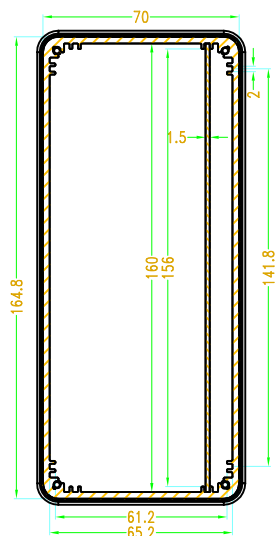

SEC A-A

衬板

SEC B-B

5	衬板	铝	1	*	
4	脚座	ABS	1	BPT 19002	
3	铝型材	铝	1	*	
2	盖板	ABS	2	*	
1	螺丝	铁	8	KM3*10	
序号	零件名称	材料	数量	配件编号	备注
制图	审核	批准	产品名称	铝型材	视图
Drawing	Auditing	Confirm	Product Name		Project View
			产品型号	BAD 11012 W220	图纸比例
			Product Type		Drawing Scale
					1:1 (MM)