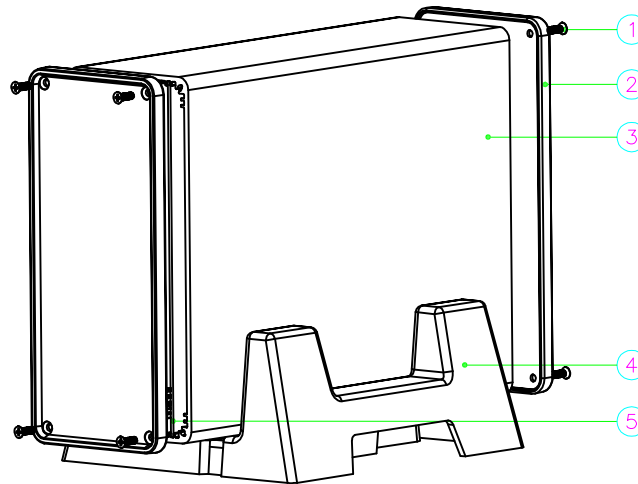

SEC A-A

衬板

SEC B-B

5	衬板	铝	1	*	
4	脚座	ABS	1	BPT 19002	
3	铝型材	铝	1	*	
2	盖板	ABS	2	*	
1	螺丝	铁	8	KM3*10	
序号	零件名称	材料	数量	配件编号	备注
制图	审核	批准	产品名称	铝型材	视图
Drawing	Auditing	Confirm	Product Name		Project View
			产品型号	BAD 11012 W220	图纸比例
			Product Type		Drawing Scale
					1:1 (MM)