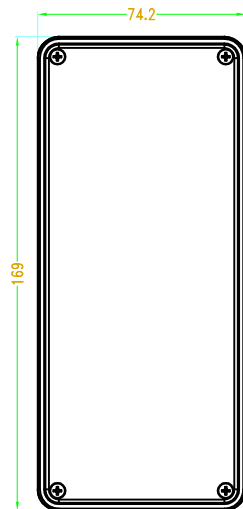

SEC A-A

衬板

SEC B-B

5	衬板	铝	1	*	
4	脚座	ABS	1	BPT 19002	
3	铝型材	铝	1	*	
2	盖板	ABS	2	*	
1	螺丝	铁	8	KM3*10	
序号	零件名称	材料	数量	配件编号	备注
制图	审核	批准	产品名称	铝型材	视图
Drawing	Auditing	Confirm	Product Name		Project View
			产品型号	BAD 11012 W220	图纸比例
			Product Type		Drawing Scale
					1:1 (MM)