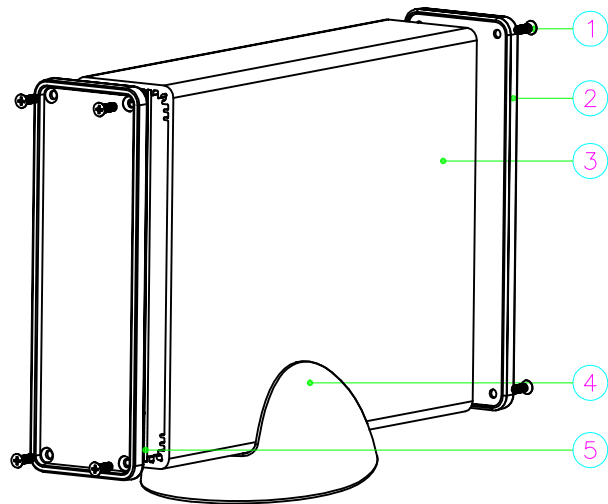

衬板

SEC A-A

5	衬板	铝	1	*	
4	脚座	PP	1	*	
3	铝型材	铝	1	*	
2	盖板	ABS	2	*	
1	螺丝	铁	8	KM3*10	
序号	零件名称	材料	数量	配件编号	备注
制图	审核	批准	产品名称	铝型材	视图
Drawing	Auditing	Confirm	Product Name		Project View
			产品型号	BAD 11015 W200	图纸比例
			Product Type		Drawing Scale
					1:1 (MM)

北京巴哈尔科技有限公司
BEIJING BAHAR TECHNOLOGY CO., LTD