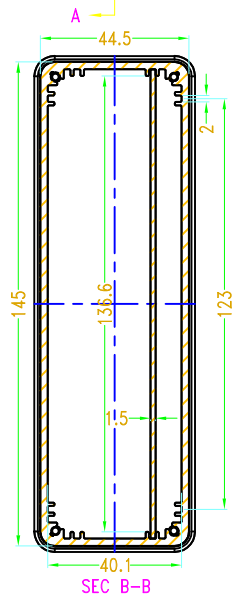

衬板

SEC A-A

5	衬板	铝	1	*	
4	脚座	PP	1	*	
3	铝型材	铝	1	*	
2	盖板	ABS	2	*	
1	螺丝	铁	8	KM3*10	
序号	零件名称	材料	数量	配件编号	备注
制图	审核	批准	产品名称	铝型材	视图
Drawing	Auditing	Confirm	Product Name		Project View
			产品型号	BAD 11015 W200	图纸比例
			Product Type		Drawing Scale
					1:1 (MM)

北京巴哈尔科技有限公司
BEIJING BAHAR TECHNOLOGY CO., LTD