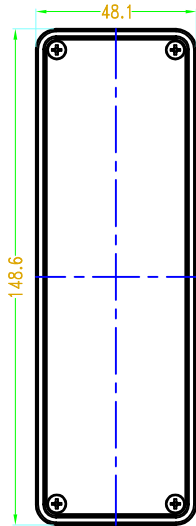

衬板

SEC A-A

5	衬板	铝	1	*	
4	脚座	PP	1	*	
3	铝型材	铝	1	*	
2	盖板	ABS	2	*	
1	螺丝	铁	8	KM3*10	
序号	零件名称	材料	数量	配件编号	备注
制图	审核	批准	产品名称	铝型材	视图
Drawing	Auditing	Confirm	Product Name		Project View
			产品型号	BAD 11015 W200	图纸比例
			Product Type		Drawing Scale
					1:1 (MM)

北京巴哈尔科技有限公司
BEIJING BAHAR TECHNOLOGY CO., LTD