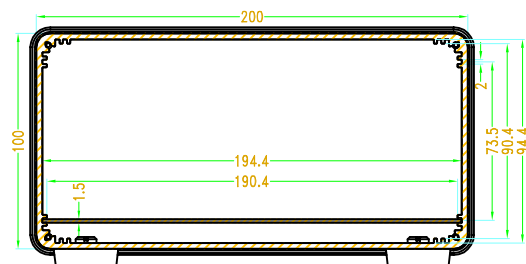

SEC A-A

衬板

SEC B-B

5	衬板	铝	1	*	
4	脚垫	TPE	1	BP-30	
3	铝型材	铝	1	*	
2	盖板	ABS	2	*	
1	螺丝	铁	8	KM3*10	
序号	零件名称	材料	数量	配件编号	备注
制图	审核	批准	产品名称	铝型材	视图
Drawing	Auditing	Confirm	Product Name		Project View
			产品型号	BAD 11017 W275	图纸比例
			Product Type		Drawing Scale
					1:1 (MM)