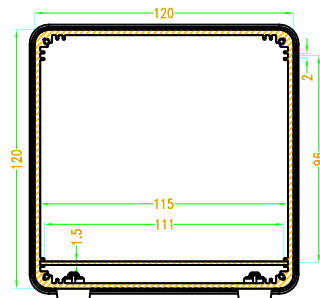

SEC A-A

衬板

SEC B-B

5	衬板	铝	1	*	
4	脚垫	TPE	1	BP-16	
3	铝型材	铝	1	*	
2	盖板	ABS	2	*	
1	螺丝	铁	8	KM3*10	
序号	零件名称	材料	数量	配件编号	备注
制图	审核	批准	产品名称	铝型材	视图
Drawing	Auditing	Confirm	Product Name		Project View
			产品型号	BAD 11020 W275	图纸比例
			Product Type		Drawing Scale
					1:1 (MM)