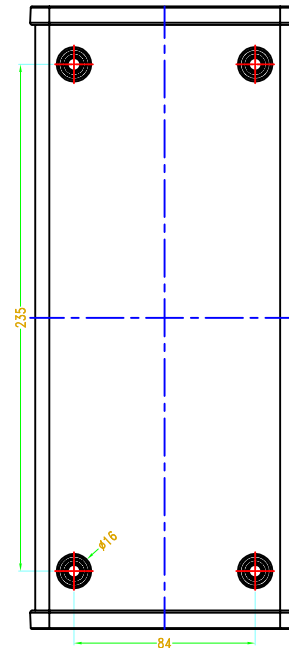

SEC A-A

衬板

SEC B-B

5	衬板	铝	1	*	
4	脚垫	TPE	1	BP-16	
3	铝型材	铝	1	*	
2	盖板	ABS	2	*	
1	螺丝	铁	8	KM3*10	
序号	零件名称	材料	数量	配件编号	备注
制图	审核	批准	产品名称	铝型材	视图
Drawing	Auditing	Confirm	Product Name		Project View
			产品型号	BAD 11020 W275	图纸比例
			Product Type		Drawing Scale
					1:1 (MM)