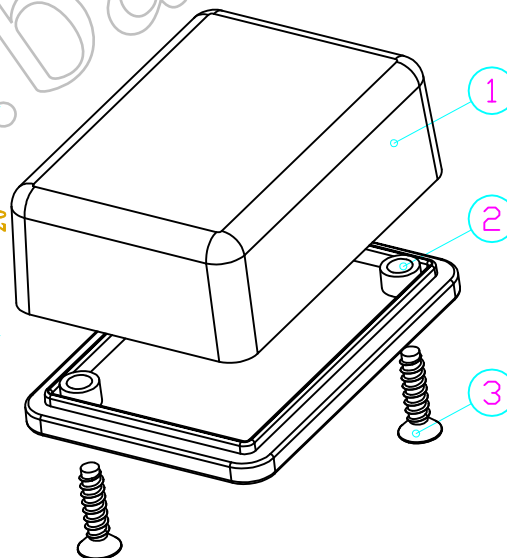

3	螺丝M2	钢	2	KB3*12	
2	下壳	ABS	1	60026-C1	
1	上壳	ABS	1	50024-B1	
序号	零件名称	材料	数量	配件编号	备注
制图	审核	批准	产品名称	台式仪表盒	视图
Drawing	Auditing	Confirm	Product Name		Project View
			产品型号	BMD 60027	图纸比例
			Product Type		Drawing Scale

北京巴哈尔科技有限公司
BEIJING BAHAR TECHNOLOGY CO., LTD