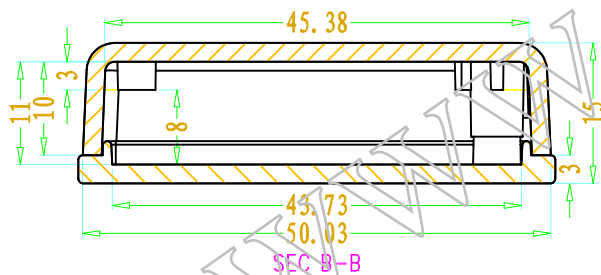

SEC A-A

SEC B-B

3	螺丝M2	钢	2	KB3*12	
2	下壳	ABS	1	60028-C1	
1	上壳	ABS	1	50027-B1	
序号	零件名称	材料	数量	配件编号	备注
制图	审核	批准	产品名称	台式仪表盒	视图
Drawing	Auditing	Confirm	Product Name		Project View
			产品型号	BMD 60028	图纸比例
			Product Type		Drawing Scale
					1:1 (MM)