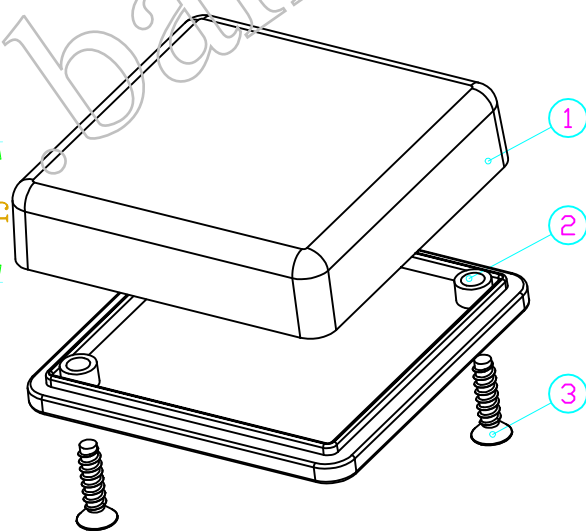

SEC A-A

SEC B-B

3	螺丝M2	钢	2	KB3*12	
2	下壳	ABS	1	60028-C1	
1	上壳	ABS	1	50027-B1	
序号	零件名称	材料	数量	配件编号	备注
制图	审核	批准	产品名称	台式仪表盒	视图
Drawing	Auditing	Confirm	Product Name		Project View
			产品型号	BMD 60028	图纸比例
			Product Type		Drawing Scale
					1:1 (MM)