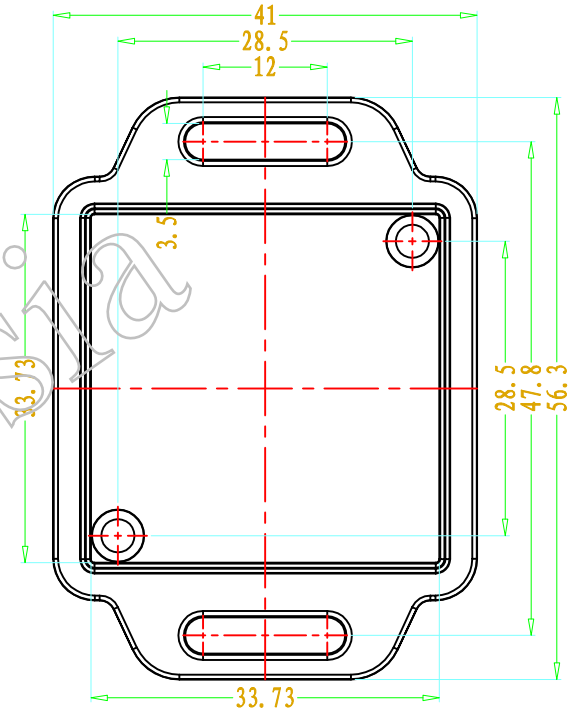

SEC A-A

SEC B-B

3	螺丝M2	钢	2	KB3*12	
2	下壳	ABS	1	50024-C1	
1	上壳	ABS	1	50023-B1	
序号	零件名称	材料	数量	配件编号	备注
制图	审核	批准	产品名称	壁挂式仪表盒	视图
Drawing	Auditing	Confirm	Product Name		Project View
			产品型号	BMW 50023	图纸比例
			Product Type		Drawing Scale
					1:1 (MM)