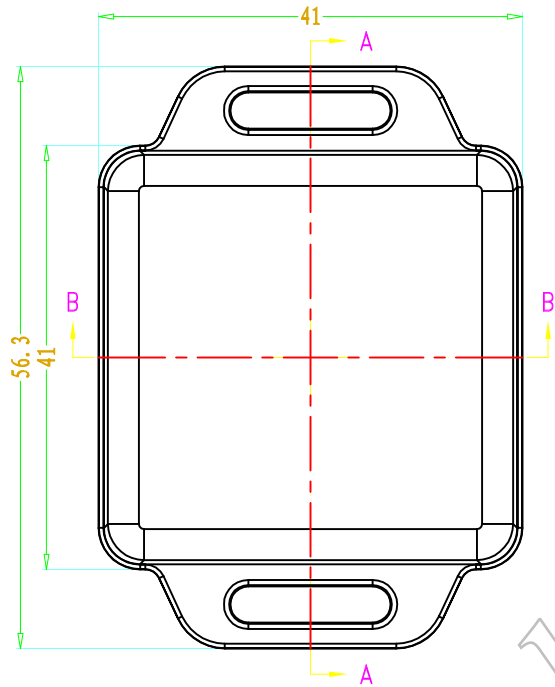

SEC A-A

SEC B-B

3	螺丝M2	钢	2	KB3*12	
2	下壳	ABS	1	50024-C1	
1	上壳	ABS	1	50023-B1	
序号	零件名称	材料	数量	配件编号	备注
制图	审核	批准	产品名称	壁挂式仪表盒	视图
Drawing	Auditing	Confirm	Product Name		Project View
			产品型号	BMW 50023	图纸比例
			Product Type		Drawing Scale
					1:1 (MM)