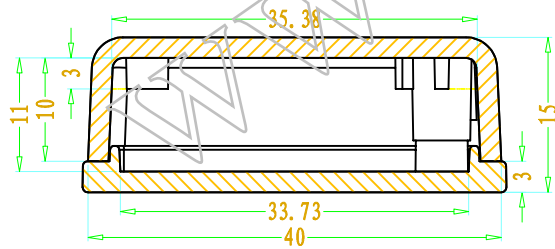

SEC A-A

SEC B-B

3	螺丝M2	钢	2	KB3*12	
2	下壳	ABS	1	50024-C1	
1	上壳	ABS	1	50023-B1	
序号	零件名称	材料	数量	配件编号	备注
制图	审核	批准	产品名称	壁挂式仪表盒	视图
Drawing	Auditing	Confirm	Product Name		Project View
			产品型号	BMW 50023	图纸比例
			Product Type		Drawing Scale
					1:1 (MM)