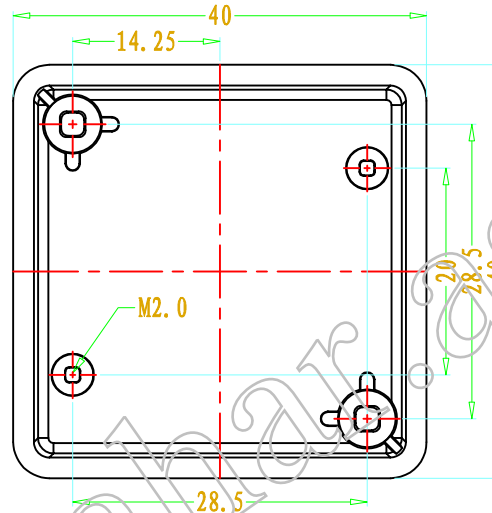

SEC A-A

SEC B-B

3	螺丝M2	钢	2	KB3*12	
2	下壳	ABS	1	50024-C1	
1	上壳	ABS	1	50023-B1	
序号	零件名称	材料	数量	配件编号	备注
制图	审核	批准	产品名称	壁挂式仪表盒	视图
Drawing	Auditing	Confirm	Product Name		Project View
			产品型号	BMW 50023	图纸比例
			Product Type		Drawing Scale
					1:1 (MM)