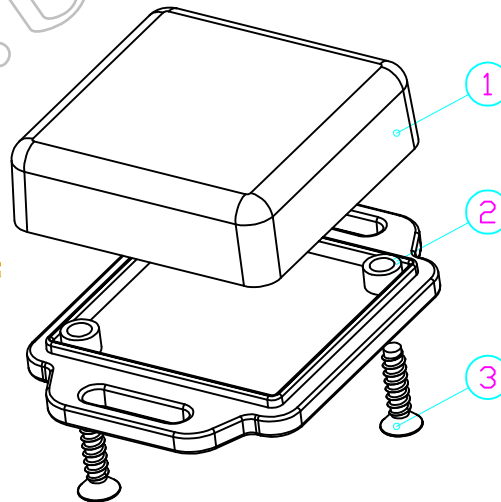

SEC A-A

SEC B-B

3	螺丝M2	钢	2	KB3*12	
2	下壳	ABS	1	50024-C1	
1	上壳	ABS	1	50023-B1	
序号	零件名称	材料	数量	配件编号	备注
制图	审核	批准	产品名称	壁挂式仪表盒	视图
Drawing	Auditing	Confirm	Product Name		Project View
			产品型号	BMW 50023	图纸比例
			Product Type		Drawing Scale
					1:1 (MM)