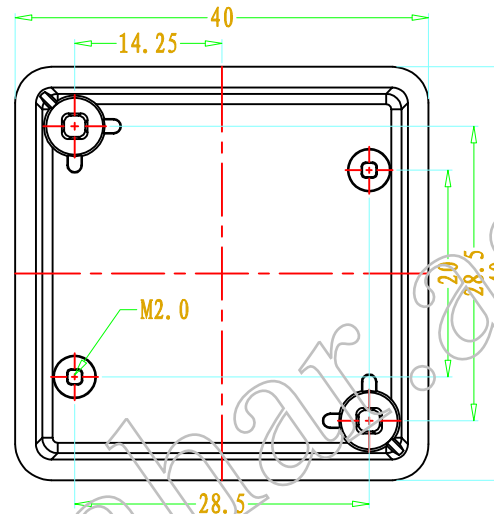

SEC A-A

SEC B-B

3	螺丝M2	钢	2	KB3*12	
2	下壳	ABS	1	50024-C1	
1	上壳	ABS	1	50024-B1	
序号	零件名称	材料	数量	配件编号	备注
制图	审核	批准	产品名称	壁挂式仪表盒	视图
Drawing	Auditing	Confirm	Product Name		Project View
			产品型号	BMW 50024	图纸比例
			Product Type		Drawing Scale
					1:1 (MM)