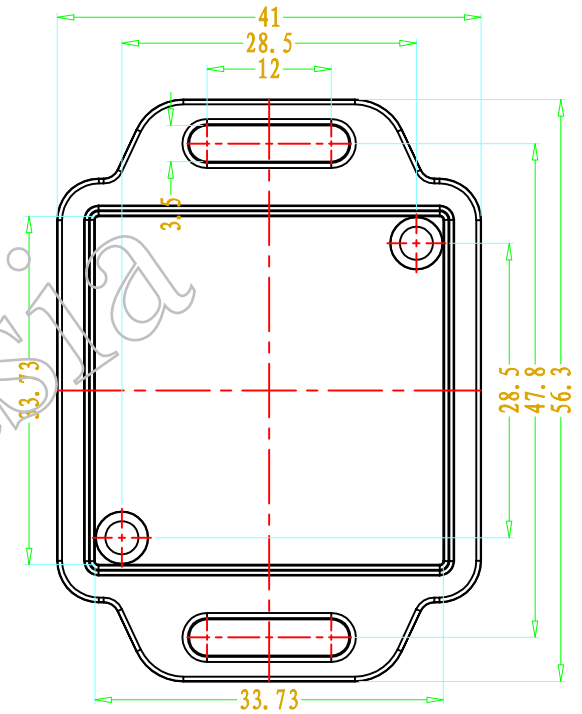

SEC A-A

SEC B-B

3	螺丝M2	钢	2	KB3*12	
2	下壳	ABS	1	50024-C1	
1	上壳	ABS	1	50024-B1	
序号	零件名称	材料	数量	配件编号	备注
制图	审核	批准	产品名称	壁挂式仪表盒	视图
Drawing	Auditing	Confirm	Product Name		Project View
			产品型号	BMW 50024	图纸比例
			Product Type		Drawing Scale
					1:1 (MM)