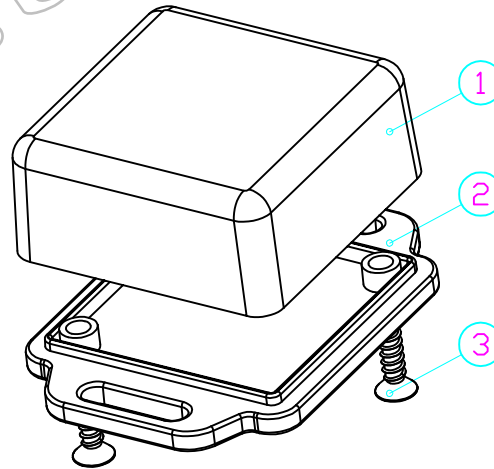

SEC A-A

SEC B-B

3	螺丝M2	钢	2	KB3*12	
2	下壳	ABS	1	50024-C1	
1	上壳	ABS	1	50024-B1	
序号	零件名称	材料	数量	配件编号	备注
制图	审核	批准	产品名称	壁挂式仪表盒	视图
Drawing	Auditing	Confirm	Product Name		Project View
			产品型号	BMW 50024	图纸比例
			Product Type		Drawing Scale
					1:1 (MM)