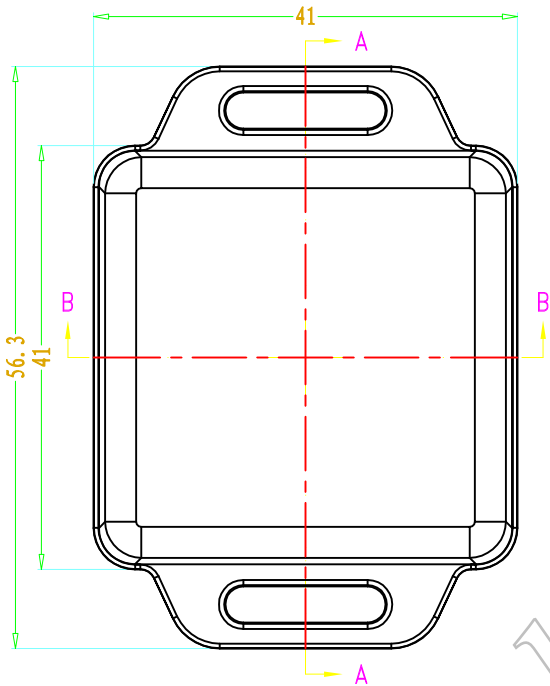

SEC A-A

SEC B-B

3	螺丝M2	钢	2	KB3*12	
2	下壳	ABS	1	50024-C1	
1	上壳	ABS	1	50024-B1	
序号	零件名称	材料	数量	配件编号	备注
制图	审核	批准	产品名称	壁挂式仪表盒	视图
Drawing	Auditing	Confirm	Product Name		Project View
			产品型号	BMW 50024	图纸比例
			Product Type		Drawing Scale
					1:1 (MM)