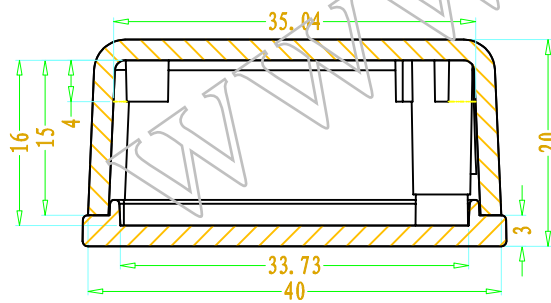

SEC A-A

SEC B-B

3	螺丝M2	钢	2	KB3*12	
2	下壳	ABS	1	50024-C1	
1	上壳	ABS	1	50024-B1	
序号	零件名称	材料	数量	配件编号	备注
制图	审核	批准	产品名称	壁挂式仪表盒	视图
Drawing	Auditing	Confirm	Product Name		Project View
			产品型号	BMW 50024	图纸比例
			Product Type		Drawing Scale
					1:1 (MM)