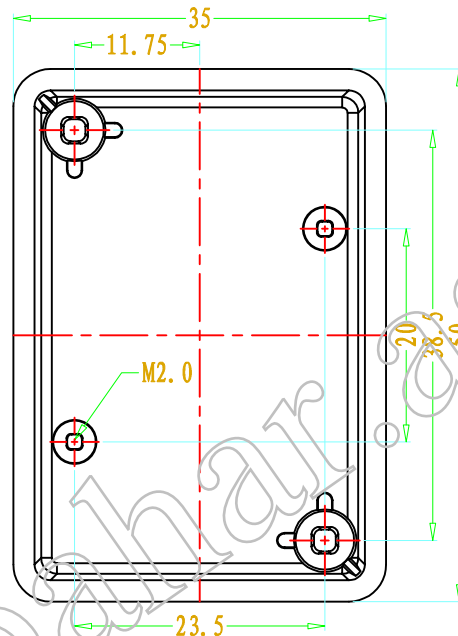

SEC A-A

SEC B-B

3	螺丝M2	钢	2	KB3*12	
2	下壳	ABS	1	50026-C1	
1	上壳	ABS	1	50026-B1	
序号	零件名称	材料	数量	配件编号	备注
制图	审核	批准	产品名称	壁挂式仪表盒	视图
Drawing	Auditing	Confirm	Product Name		Project View
			产品型号	BMW 50026	图纸比例
			Product Type		Drawing Scale
					1:1 (MM)