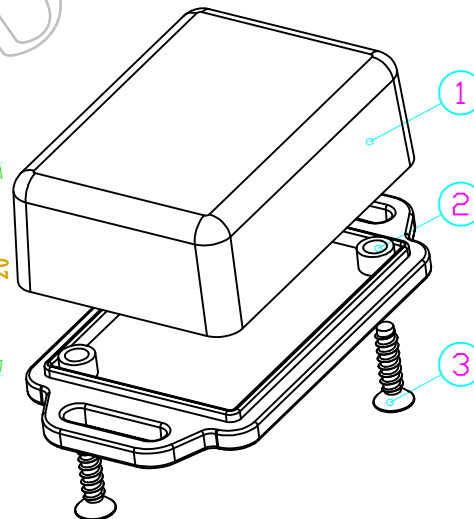

SEC A-A

SEC B-B

3	螺丝M2	钢	2	KB3*12	
2	下壳	ABS	1	50026-C1	
1	上壳	ABS	1	50026-B1	
序号	零件名称	材料	数量	配件编号	备注
制图	审核	批准	产品名称	壁挂式仪表盒	视图
Drawing	Auditing	Confirm	Product Name		Project View
			产品型号	BMW 50026	图纸比例
			Product Type		Drawing Scale
					1:1 (MM)