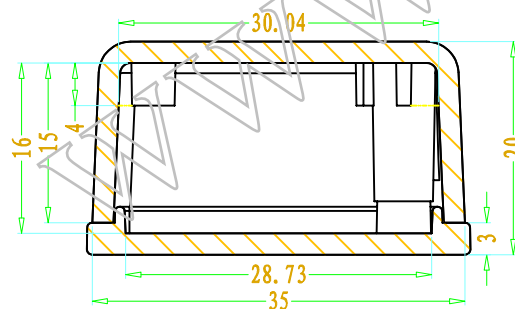

SEC A-A

SEC B-B

3	螺丝M2	钢	2	KB3*12	
2	下壳	ABS	1	50026-C1	
1	上壳	ABS	1	50026-B1	
序号	零件名称	材料	数量	配件编号	备注
制图	审核	批准	产品名称	壁挂式仪表盒	视图
Drawing	Auditing	Confirm	Product Name		Project View
			产品型号	BMW 50026	图纸比例
			Product Type		Drawing Scale
					1:1 (MM)