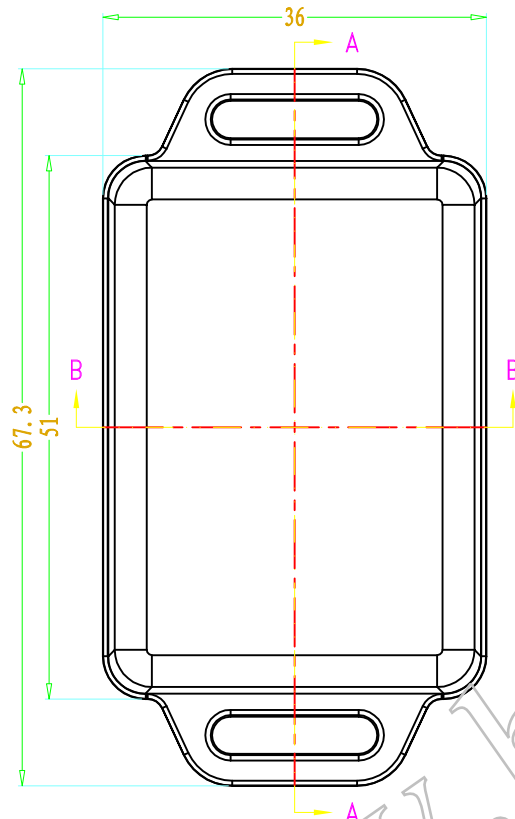

SEC A-A

SEC B-B

3	螺丝M2	钢	2	KB3*12	
2	下壳	ABS	1	50026-C1	
1	上壳	ABS	1	50026-B1	
序号	零件名称	材料	数量	配件编号	备注
制图	审核	批准	产品名称	壁挂式仪表盒	视图
Drawing	Auditing	Confirm	Product Name		Project View
			产品型号	BMW 50026	图纸比例
			Product Type		Drawing Scale
					1:1 (MM)