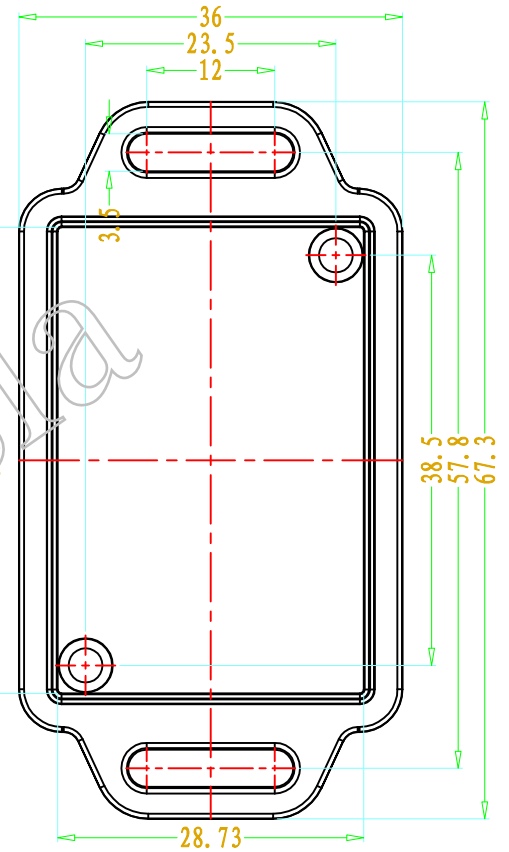

SEC A-A

SEC B-B

3	螺丝M2	钢	2	KB3*12	
2	下壳	ABS	1	50026-C1	
1	上壳	ABS	1	50026-B1	
序号	零件名称	材料	数量	配件编号	备注
制图	审核	批准	产品名称	壁挂式仪表盒	视图
Drawing	Auditing	Confirm	Product Name		Project View
			产品型号	BMW 50026	图纸比例
			Product Type		Drawing Scale
					1:1 (MM)